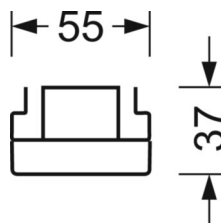

Оптика

Оснастка	LED, цветопередача/оттенок света CRI ≥ 80 / 6500K
Допуск для координаты цветности (MacAdam)	3SDCM
Фотобиологическая безопасность (светильник)	RG1
Номинальный световой поток	5874lm
Срок службы LED	50000h L80/B10 (Tq 40°C)
светоотдача светильников	157lm/W
Угол излучения	105° (C0) / 105° (C90)
UGR поп./вдоль	22.0 / 22.3

DEEP-LINK

<https://www.regiolux.de/ru/article/19480006164>

Ссылка	LED 6000lm 865
ηLB	100 %
Φ ↓/↑	98 % / 2 %
UGR поп./вдоль	22.0 / 22.3

Механика

цвет корпуса	черный RAL 9005
размеры (LxWxH/DxH)	1531mm x 55mm x 37mm
вес (нетто)	1.9kg
Вид монтажа	сборка трековых систем, световая структура

размеры

L	1531 mm	Длина
В	55 mm	Ширина
Н	37 mm	Высота