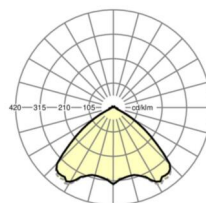

параметры

номер заказа	19480006164
код EAN	4020863405602
номер таможенного тарифа	94051190
Знак прохождения контроля	IP 20, класс защиты I, ENEC10 VDE, F, HACCP DIN10500/Food/IFS-пригодность для применения/BRC, Indoor, CE
Степень ударопрочности IK	IK03 (-20°C bis 40°C)
Температура окружения	ta -20°C в 40°C
Особые свойства	Готовность к IoT «Ready for IoT»
Гарантийный срок	5 лет
Государственные программы поддержки	BEG - государственные субсидии для энергосберегающих зданий (действительна только для Германии)

электротехника

Балласт	Электронный драйвер DALI2 (1 штука)
Мощность системы	37W
сетевое напряжение	230V/50Hz
автоматический предохранитель (пусковой ток)	20 штук/B10, 32 штук/B16, 33 штук/C10, 53 штук/C16
класс энергосбережения/Источник света	D

Оптика

Оснастка	LED, цветопередача/оттенок света CRI ≥ 80 / 6500K
Допуск для координаты цветности (MacAdam)	3SDCM
Фотобиологическая безопасность (светильник)	RG1
Номинальный световой поток	5874lm
Срок службы LED	50000h L80/B10 (Tq 40°C)
светоотдача светильников	157lm/W
Угол излучения	105° (C0) / 105° (C90)
UGR поп./вдоль	22.0 / 22.3

DEEP-LINK

<https://www.regiolux.de/ru/article/19480006164>

Ссылка	LED 6000lm 865
ηLB	100 %
Φ ↓/↑	98 % / 2 %
UGR поп./вдоль	22.0 / 22.3