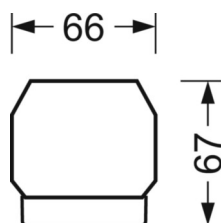

DEEP-LINK

<https://www.regiolux.de/ru/article/19480006164>

Ссылка	LED 6000lm 865
ηLB	100 %
Φ ↓/↑	98 % / 2 %
UGR поп./вдоль	22.0 / 22.3

Механика

цвет корпуса	черный RAL 9005
размеры (LxWxH/DxH)	1531mm x 55mm x 37mm
вес (нетто)	1.9kg
Вид монтажа	сборка трековых систем, световая структура

размеры

L	1531 mm	Длина
В	55 mm	Ширина
Н	37 mm	Высота